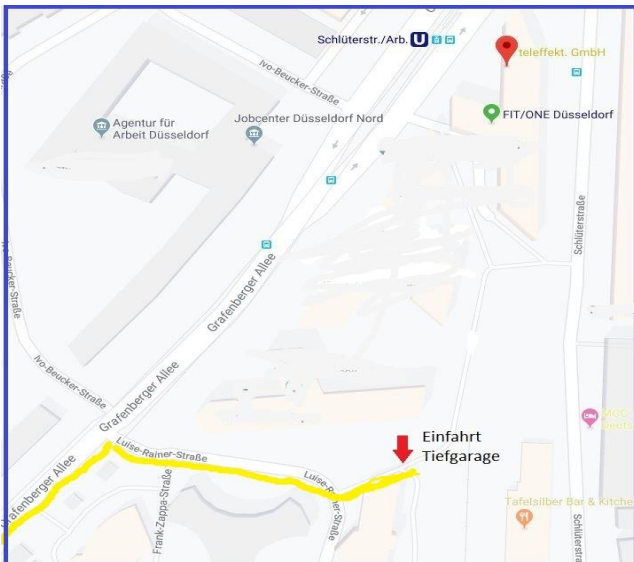

## Ihr Weg zu den teleffekt-Gästeparkplätzen

Unsere Tiefgaragen-Parkplätze sind von der Luise-Rainer-Straße aus zu erreichen. **Anschrift: Luise-Rainer-Straße 6**  
 Dafür von der Grafenberger Allee  abbiegen

teleffekt Gesellschaft für  
 Direkt-Marketing mbH  
 Grafenberger Allee 297  
 40237 Düsseldorf  
 Telefon 0211 9356980  
 www.teleffekt.de

Nach ca. 200 m befindet sich links die Einfahrt zur Tiefgarage

Bitte Haus 3/ teleffekt auswählen und klingeln (selbst, wenn die Schranke bereits geöffnet ist)

Unsere Gäste-Parkplätze haben die Nummern **89** und **90** (siehe Skizze, unten rechts).

Gehen Sie bitte zum Ausgang (AUFZÜGE). Um ins Gebäude zu gelangen, klingeln Sie bitte erneut an der Klingel rechts von der Glastüre – bei teleffekt.